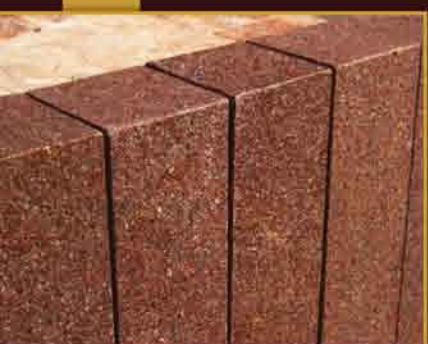

Porphyre rouge/brun flammée Nr.01512

Nr.d'art	Dimension	Poids
1212030	12x12x30cm	12kg
1212050	12x12x50cm	19kg
1212075	12x12x75cm	29kg
1212100	12x12x100cm	39kg
1212125	12x12x125cm	49kg
1212150	12x12x150cm	59kg