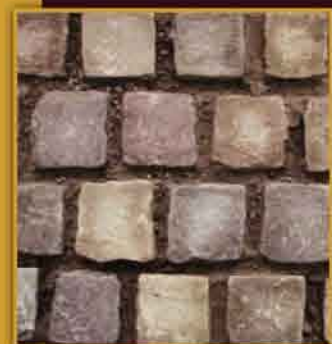

Porphyre belge clivé

Nr.071927

Nr.d'art	Dimension	m ² /t
0709007	7x9cm	6.5m ² /t
0911009	9x11cm	5.5m ² /t
1420013	14x20cm	3.5m ² /t
1016010	10x16cm	3.7m ² /t

Pavés

Grès clivé

Nr.072027

<i>Nr.d'art</i>	<i>Dimension</i>	<i>m²/t</i>
0709007	7x9cm	6,5m ² /t
0911009	9x11cm	5,5m ² /t
1320013	13x20cm	5,5m ² /t
1016010	10x16cm	3,7m ² /t