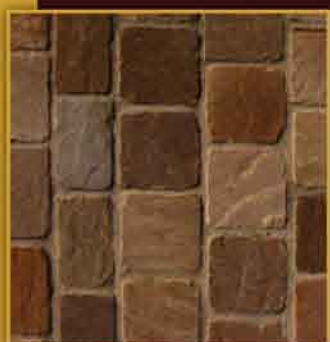

Kandla multicolore clivé

Nr.071827

Nr.d'art	Dimension	m²/t
1010006	10x10x4-6cm	8.85m²/t
1414006	14x14x4-6cm	8.60m²/t
1010008	10x10x6-8cm	6.29m²/t
1414008	14x14x6-8cm	6.15m²/t
1016008	10x16x6-8cm	6.17m²/t